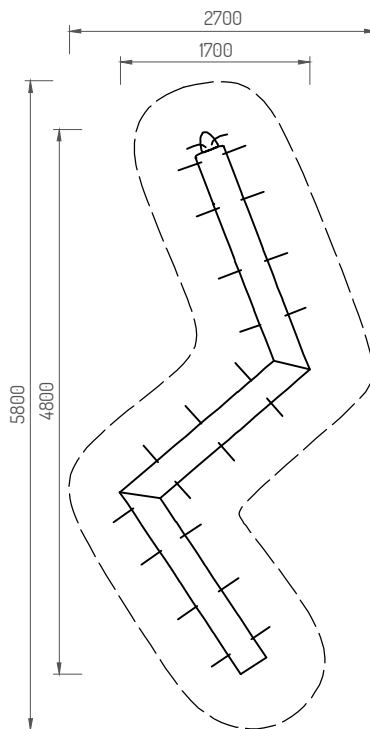

HOUSENKA

MOBILIÁŘ

Popis herních prvků:

Prvek je tvořen z odkorněné akátové kulatiny, běle zbavené a obroušené. Kotvení proti převrácení. Housenka je dlouhá 6 m, široká 0,3 m.

Technické informace

Věková skupina	-
Počet uživatelů	-
Rozměry (m)	4,8 x 1,7 x 0,6
Potřebná plocha (m)	5,8 x 2,7
Povrch tlumící náraz (m ²)	-
Max. výška pádu (m)	-

Vizualizace:

Vizualizace mají pouze ilustrativní charakter.